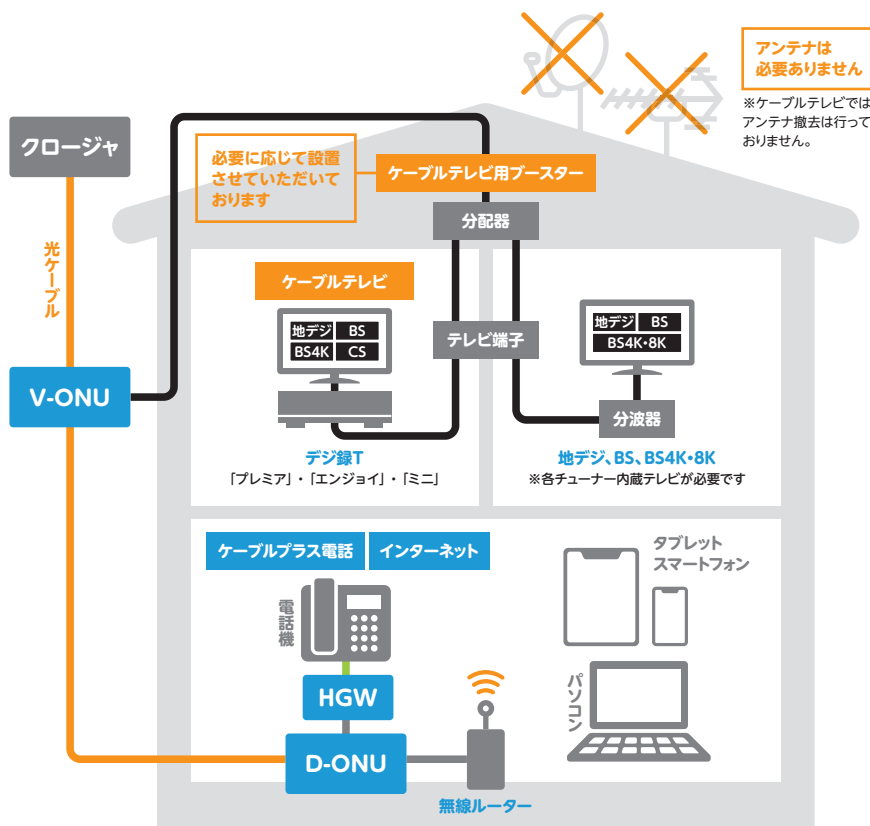

工事費用・ひかりサービスのしくみ

テレビサービス	新規テレビ 加入	29,700円	—
インターネットサービス	新規インターネット 新規インターネット+テレビ加入 ケーブルプラスSTB-2	24,000円	実質 0 円
	すでにケーブルテレビに加入済	12,000円※1	
ケーブルプラス電話	新規テレビ+インターネット+ ケーブルプラス電話 加入	24,000円	
	新規インターネット+ ケーブルプラス電話 加入	24,000円	
	ケーブルプラスSTB-2+ ケーブルプラス電話 加入	24,000円	
	新規テレビ+ ケーブルプラス電話 加入	29,700円	
	既にケーブルテレビに加入済	0円	
ケーブルテレビ加入済の方は 電話工事費が無料	ケーブルプラス電話単独 加入	55,000円	—

インターネット工事費用特約

- ☑ インターネット
- ☑ ケーブルプラスSTB-2

加入工事費

実質 **0**円

加入工事費(24,000円)は開通月から月々1,000円×24ヶ月分割払いとなりますが、インターネット工事費用特約適用(1,000円×24ヶ月割引)により実質無料となります。

※24ヶ月以上ご利用いただくことが条件となります。24ヶ月未満で解約の場合は、工事費用残債を解約翌月に一括請求させていただきます。

※1加入工事費(12,000円)は開通月から月々500円×24ヶ月の分割払いとなりますが、インターネット工事費用特約適用(500円×24ヶ月の割引)により実質無料となります。

【インターネット違約金】

開通翌月から24ヶ月以上ご利用頂く事が条件です。お客様都合により途中解約された場合はインターネット違約金を解約翌月に一括請求させていただきます。

インターネット・ケーブルプラスSTB-2:2,728円

アンテナは
必要ありません
※ケーブルテレビでは
アンテナ撤去は行って
おりません。

宅内への入線方法

光ケーブルの宅内への入線は、既設配管やエアコン配管のすきまなどを利用しますが、状況によっては壁に穴あけを行う場合があります。

1. 佐野ケーブルテレビ設置配線
   - 同軸ケーブル
   - LANケーブル
   - 電話配線
2. ※LANケーブルはお客様にてご用意ください。

V-ONU

引き込み線からの光信号を、テレビ用の信号とインターネット用の光信号に切り分ける機器です。

サイズ(mm):[幅]140×[高さ]1230×[奥行]60
※サイズはおおよその数値となります。
※色は白のみとなります。

D-ONU

(通信光端末)
ひかりネットをご利用いただくには、D-ONU (通信光端末)が必要です。工事の際にお持ちし、設置させていただきます。

※D-ONUにルーター、無線機能は内蔵されていないため、無線ルーターなどはお客様でご用意願います。レンタルサービスもごございます。

品番:FTE6083
サイズ(mm):[幅]158×[高さ]114×[奥行]37 ※スタンド含まず
動作電源:AC100V 50Hz/60Hz / 消費電力:5W以下

HGW

品番:AtermBL501VA
サイズ(mm):[幅]168×[高さ]146×[奥行]121 ※突起部を除く
動作電源:AC100V±10% 50Hz/60Hz / 消費電力:5W(最大)