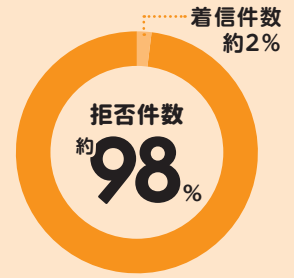

ケーブルプラス電話がさらに安心便利に！

迷惑電話 自動ブロック

月額 **330**円

※迷惑電話自動ブロックはケーブルプラス電話のオプションサービスです。別途ケーブルプラス電話の基本料などががかかります。

特殊
詐欺

悪質
営業

しつこい
セールス

5件に1件かかってくる迷惑電話を
自動ブロック！

専用機器は不要

お使いの電話機のみでOK

迷惑電話に対するブロック率

※トビラシステムズ調べ(2023年1月~2023年12月時点の固定電話向け及びモバイル向けサービスからの統計値)

オプションサービスも充実

1	迷惑電話自動ブロック	トビラシステムズ社の迷惑電話番号リストを活用し、詐欺や勧誘などといった迷惑電話の着信を自動的に拒否します。	月額 330円
2	発信番号表示	かけてきた相手の電話番号を電話機のディスプレイに表示します。※発信番号表示対応電話機が必要です。	月額 440円
3	番号通知リクエスト	電話番号を非通知でかけてきた相手に「電話番号の前に186をつけておかけ直しください」という音声ガイダンスを流して、電話番号の通知を要求します。	月額 220円
4	割込通話	通話中に別の相手から着信があった場合に、最初の電話を保留にし、後からかけてきた相手と通話ができます。	月額 330円
5	割込番号表示	通話中に別の相手から着信があったときに、後からかけてきた相手の電話番号を電話機のディスプレイに表示します。※割込番号表示対応電話機が必要です。	月額 110円
6	着信転送	お出かけ時にも安心。携帯電話など、あらかじめ設定した電話番号に転送します。※お申し込みの際は、書面によるご本人さまの確認手続きが必要となります。	月額 550円

オプションお得パック

5つのサービスがお得に利用可能!

1 2 3 4 5 計1,430円のところ…▶

月額 **759**円

※表記の金額は、全て税込価格です。※他社の料金は、他社ホームページなどを参考にしています。※記載の内容は2024年8月1日現在の情報です。

●スマホミニプラン ●スマホスタートプランベーシック	5G/4G	永年 550円 /月割引
●使い放題MAX ●auマネ活プラン	■使い放題MAX 5G ALL STARパック3 ■使い放題MAX 5G/4G DAZNパック ■使い放題MAX 5G/4G ドラマ・バラエティパック ■使い放題MAX 5G/4G Netflixパック2(P) ■使い放題MAX 5G with Amazonプライム ■使い放題MAX 5G/4G	■auマネ活プラン 5G ALL STARパック3 ■auマネ活プラン 5G/4G DAZNパック ■auマネ活プラン 5G/4G ドラマ・バラエティパック ■auマネ活プラン 5G/4G Netflixパック2(P) ■auマネ活プラン 5G with Amazonプライム ■auマネ活プラン 5G/4G 永年 1,100円 /月割引

※ご自宅のインターネットサービスとau携帯電話(タブレット含む)のご契約者が同一・同一住所の場合、お申し込みできます。50歳以上のご家族の場合は、対象のご自宅のインターネットサービス(ネット(30Mコース以上)+電話)にご契約している住所と別住所でもお申し込みできます。別姓やau携帯電話(タブレット含む)が累計5回線以上の場合はご家族・同一住所であることの証明書が必要です。(別住所で50歳以上はご家族の証明書のみ)※お申し込み翌月から割引適用です。※au回線を譲渡/承継(家族間を除く)された場合、お手続きの前月分をもって割引を終了します。※割引額は、月末時点で加入しているau携帯電話の料金プランやデータ定額サービスにより判定します。※KDDIが実施する他の施策と併用できない場合があります。※別途ご利用にかかる費用、ユニバーサルサービス料、電話リレーサービス料などががかかります。※Amazon、Amazonプライムおよびこれらに関連するすべての商標は、Amazon.com, Inc.またはその関連会社の商標です。※2024年10月時点の情報です。

その他条件など、詳しくはau取扱店スタッフ・auホームページへ