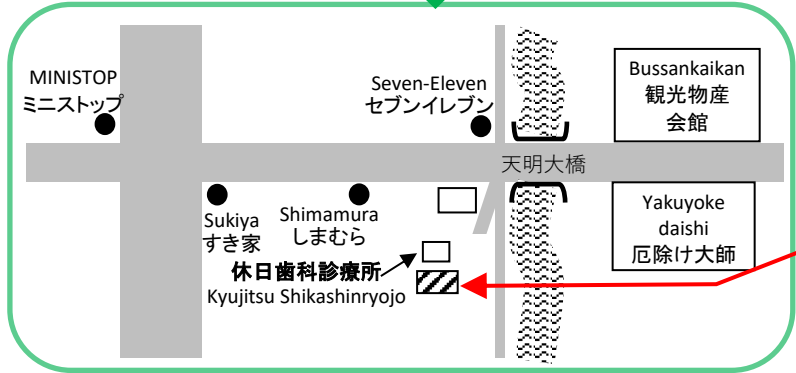

Sano International Association Access Map
国際交流協会アクセスマップ

佐野市国際交流協会
 Sano International Exchange Association
 佐野国際交流協会
 Sano Internacional Intercambi Asociacion
 Sano Internacional Intercambio ssoçiación

佐野市大橋町2183
 2183 Ohashicho, Sano
 ☎ (0283) 24-4447