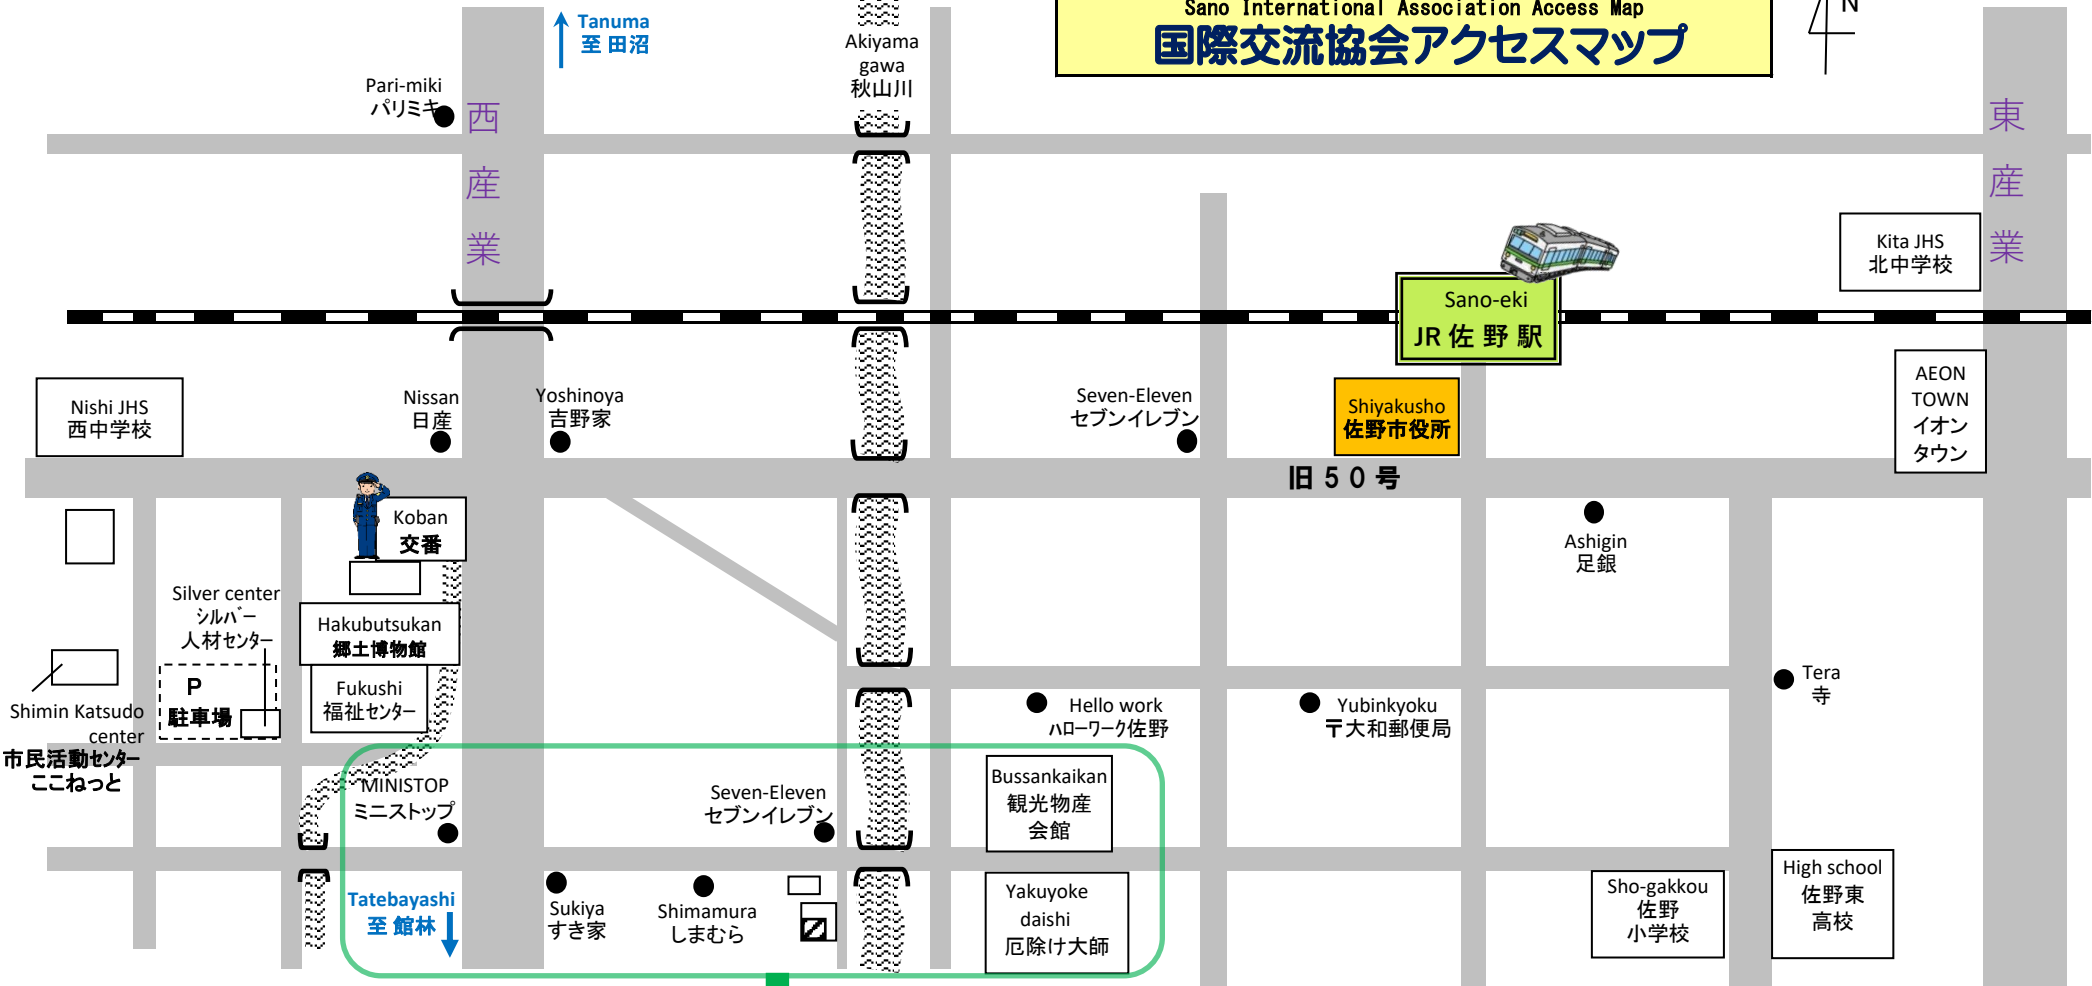

Sano International Association Access Map
国際交流協会アクセスマップ

佐野市国際交流協会
 Sano International Exchange Association
 佐野国際交流協会
 Sano Internacional Intercambi Asociacion
 Sano Internacional Intercambio ssoçiación

佐野市大橋町2183
 2183 Ohashicho, Sano
 ☎ (0283) 24-4447