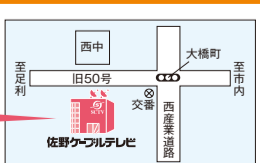

お店紹介・イベント紹介など

コミュニティーチャンネル・  
佐野ちゃんねるで  
絶賛放送中!

光ハイブリッド 超高速インターネット  
160Mbps 12月中旬 サービス開始!  
月額利用料 5,250円

ただいま  
ご予約  
受付中

ピンクの局舎が  
目印です。

光ハイブリッドだから実現できた デジタル放送 インターネット IP電話 のトリプルサービス!

佐野ケーブルテレビ

TEL (0283) 21-2121

〒327-0003 佐野市大橋町2000-7 www.sctv.jp info@sctv.jp

土・日・祝日営業しております。 9:00~18:00

SCTVマスコット ミルソくん