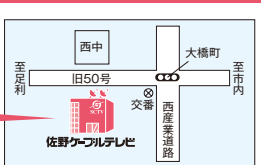

通常84,000円▶  
今なら標準工事費

**23,100**円

もう  
アンテナは  
必要なし!

**アンテナ撤去無料**  
キャンペーン実施中!ぜひご相談を

卒業式・入学式

- コミュニティチャンネル  
[デジタル111ch]
- 佐野ちゃんねる  
[デジタル112ch]

にて放送します。

※放送予定校についてはお問い合わせください。

4月からケーブルテレビはパワーアップ!

基本コース CSデジタル264ch

待望のデジタル放送スタート!  
**歌謡ポップスチャンネル**

演歌、歌謡曲の数々を厳選したラインナップで  
お送りする大人の音楽専門チャンネル。

オプションチャンネル CSデジタル227ch・228ch

チャンネル数が増えて楽しさ倍増!  
**スター・チャンネル** プラス  
クラシック

これまでのスター・チャンネルHVに加え、新たに  
2チャンネル追加! 料金据え置き**2,100円**で、  
合計3チャンネルご覧いただけるようになります。

ピンクの局舎が  
目印です。

光ハイブリッドだから実現できた **デジタル放送** **インターネット** **IP電話** のトリプルサービス!

**佐野ケーブルテレビ**

TEL (0283) **21-2121**

〒327-0003 佐野市大橋町2000-7 www.sctv.jp info@sctv.jp

土・日・祝日営業しております。AM 9:00~PM 6:00

SCTVマスコット ミルンくん